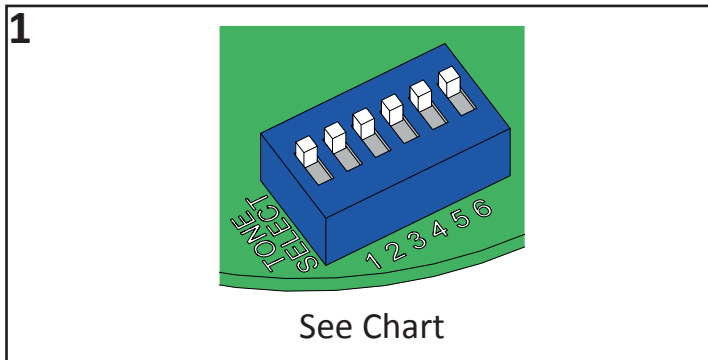

ISB-C LED Sounder Beacon

3

	10-40Vdc	VRD	115-230Vuc
2	0V for second tone	0V/N for second tone	0V/N for second tone
N/-	0V	0V/N	0V/N
P/+	10-40Vdc	45-65Vac 55-95Vdc	115-230V ac/dc

Switch Setting	Tone No	Tone Description	2nd Tone No	dB(A)	Is 12Vdc (mA)	Is 24Vdc (mA)	Is 40Vdc (mA)	Arms 48Vac(mA)	Arms 115Vac(mA)	Arms 230Vac(mA)
123456										
000000	1	420 INT @ 625mS/625mS (aus evac)	22	94	128	62	37	51	30	18
100000	2	554/440 ALT @ 0.1S/0.4S	14	96	148	72	43	57	33	20
010000	3	554/440 ALT @1Hz	3	100	150	73	44	58	33	20
110000	4	660	4	92	168	83	49	63	36	21
001000	5	660 INT 1S on/1S off	5	92	139	67	40	55	31	19
101000	6	660 INT @ 1.8S on/1.8S off	6	92	136	67	40	54	31	19
011000	7	660 INT @ 6.5S on/13S off	7	92	127	63	37	51	30	19
111000	8	800/970 ALT	14	102	184	91	54	68	38	23
000100	9	800/970 ALT @1Sec/1Sec	14	102	185	91	54	68	38	23
100100	10	800-970 SWEEP @1Hz	14	104	180	88	52	67	38	23
010100	11	800-970 SWEEP @7Hz	14	102	181	88	52	67	37	23
110100	12	800-970 SWEEP @50Hz	14	102	181	88	52	67	38	23
001100	13	800-970-800 SWEEP @1/1Hz	14	104	181	88	52	67	37	23
101100	14	970	14	103	196	96	57	71	39	24
011100	15	970 INT @1Hz	14	103	151	74	44	58	33	21
111100	16	660 INT @ 150mS/150mS	16	87	138	67	40	55	32	20
000010	17	970 INT 0.5s on / 0.5s off	17	100	153	73	45	58	33	20
100010	18	970 INT @0.25s ON/1S OFF	14	93	133	61	36	52	30	18
010010	19	1000 (toxic gas alarm)	21	102	200	98	58	74	39	24
110010	20	1000 INT @1s/1s (gen alarm)	21	101	156	75	45	60	34	21
001010	21	1200-500 SWEEP @1Hz (papa)	20	99	169	83	49	65	36	22
101010	22	2100-1000 SWEEP @ 500mS	23	96	256	123	73	95	47	29
011010	23	1600/2100 ALT @250mS/250mS	24	98	381	184	109	135	63	39
111010	24	1600-2100-1600 SWEEP @ 1s/1s	23	96	378	184	109	131	60	38
000110	25	2400/2850 ALT	29	112	470	227	134	165	75	48
100110	26	2400-2850 SWEEP @1Hz	29	112	450	217	128	160	70	46
010110	27	2400-2850 SWEEP @7Hz	29	111	450	217	128	161	69	46
110110	28	2400-2850 SWEEP @50Hz	29	111	449	216	128	159	69	45
001110	29	2850	14	112	476	231	134	169	78	51
101110	30	2850 INT @1Hz	29	112	294	142	84	109	52	33
011110	31	2850 INT 0.5s on / 0.5s off	31	110	293	143	86	119	54	35
111110	32	2850 INT 150ms on / 100mS off	14	109	331	161	97	136	59	39
000001	33	660 Hz INT @ 150mS/150mS	56	85	136	67	41	57	32	19
100001	34	660 Hz INT @ 150mS/150mS	56	85	136	67	41	57	32	19
010001	35	660 Hz INT @ 150mS/150mS	56	85	136	67	41	57	32	19
110001	36	660 Hz INT @ 150mS/150mS	57	85	136	67	41	57	32	19
001001	37	660 Hz INT @ 150mS/150mS	57	85	136	67	41	57	32	19
101001	38	660 Hz INT @ 150mS/150mS	57	85	136	67	41	57	32	19
011001	39	660 Hz INT @ 150mS/300mS	56	85	127	62	38	53	30	19
111001	40	660 Hz INT @ 150mS/300mS	56	85	127	62	38	53	30	19
000101	41	660 Hz INT @ 150mS/300mS	56	85	127	62	38	53	30	19
100101	42	660 Hz INT @ 150mS/300mS	57	85	127	62	38	53	30	19
010101	43	660 Hz INT @ 150mS/300mS	57	85	127	62	38	53	30	19
110101	44	660 Hz INT @ 150mS/300mS	57	85	127	62	38	53	30	19
001101	45	660 Hz INT @ 6.5S on/13S off	47	92	127	63	37	51	30	19
101101	46	300 Hz Continuous	8	96	132	65	39	53	31	19
011101	47	800 Hz INT @ 6.5S on/13S off	56	94	130	63	38	53	31	18
111101	48	300 Hz INT @ 6.5S on/13S off	51	96	115	57	34	48	29	17
000011	49	340 Hz Continuous	8	92	137	67	40	54	32	19
100011	50	440 Hz Continuous	8	93	148	72	43	57	33	20
010011	51	554 Hz Continuous	22	101	152	75	45	59	34	21
110011	52	800 Hz Continuous	8	96	175	86	51	67	37	23
001011	53	1200 Hz Continuous	8	90	211	103	62	78	41	25
101011	54	2000 Hz Continuous	23	97	453	217	129	152	69	44
011011	55	2400 Hz Continuous	13	107	453	218	128	152	71	45
111011	56	800 Hz INT @ 0.8S on/0.8S off	11	94	144	69	42	55	32	20
000111	57	660 Hz INT @ 0.8S on/0.8S off	56	92	144	67	41	55	32	20
100111	58	1000 Hz INT @ 1s/1s (gen alarm)	54	101	156	75	45	60	34	21
010111	59	800-970 Hz SWEEP @ 1Hz	22	104	180	88	52	67	38	23
110111	60	800 Hz Continuous	20	96	175	86	51	67	37	23
001111	61	800-970-800 Hz SWEEP @ 1/1Hz	19	104	181	88	52	67	37	23
101111	62	1000 Hz (toxic gas alarm)	54	102	200	98	58	74	39	24
011111	63	2400 Hz Continuous	25	107	453	218	128	152	71	45
111111	64	1600/2100 Hz ALT @ 250mS/250mS	21	98	381	184	109	135	63	39