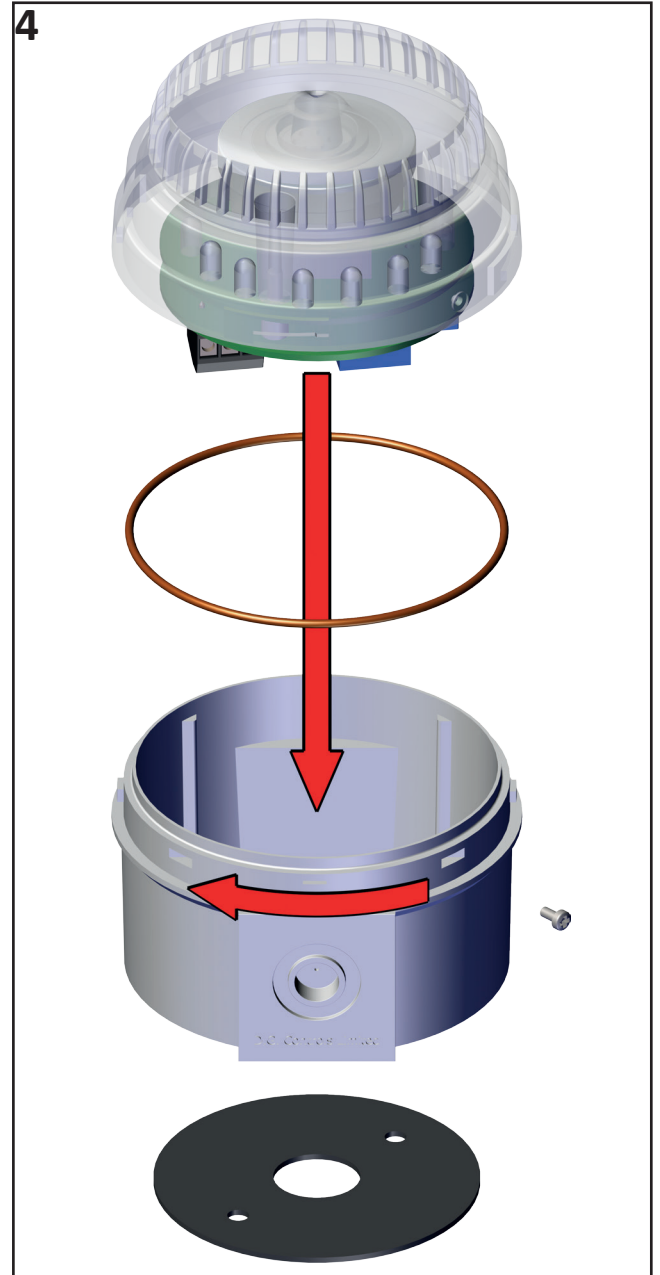

ISB-C LED Sounder Beacon

3

	10-40Vdc	VRD	115-230Vuc
2	0V for second tone	0V/N for second tone	0V/N for second tone
N/-	0V	0V/N	0V/N
P/+	10-40Vdc	45-65Vac 55-95Vdc	115-230V ac/dc

Switch Setting	Tone No	Tone Description	2nd Tone No	dB(A)	Is 12Vdc (mA)	Is 24Vdc (mA)	Is 40Vdc (mA)	Arms 48Vac(mA)	Arms 115Vac(mA)	Arms 230Vac(mA)
123456										
000000	1	420 INT @ 625mS/625mS (aus evac)	22	94	128	62	37	51	30	18
100000	2	554/440 ALT @ 0.1S/0.4S	14	96	148	72	43	57	33	20
010000	3	554/440 ALT @1Hz	3	100	150	73	44	58	33	20
110000	4	660	4	92	168	83	49	63	36	21
001000	5	660 INT 1S on/1S off	5	92	139	67	40	55	31	19
101000	6	660 INT @ 1.8S on/1.8S off	6	92	136	67	40	54	31	19
011000	7	660 INT @ 6.5S on/13S off	7	92	127	63	37	51	30	19
111000	8	800/970 ALT	14	102	184	91	54	68	38	23
000100	9	800/970 ALT @1Sec/1Sec	14	102	185	91	54	68	38	23
100100	10	800-970 SWEEP @1Hz	14	104	180	88	52	67	38	23
010100	11	800-970 SWEEP @7Hz	14	102	181	88	52	67	37	23
110100	12	800-970 SWEEP @50Hz	14	102	181	88	52	67	38	23
001100	13	800-970-800 SWEEP @1/1Hz	14	104	181	88	52	67	37	23
101100	14	970	14	103	196	96	57	71	39	24
011100	15	970 INT @1Hz	14	103	151	74	44	58	33	21
111100	16	660 INT @ 150mS/150mS	16	87	138	67	40	55	32	20
000010	17	970 INT 0.5s on / 0.5s off	17	100	153	73	45	58	33	20
100010	18	970 INT @0.25s ON/1S OFF	14	93	133	61	36	52	30	18
010010	19	1000 (toxic gas alarm)	21	102	200	98	58	74	39	24
110010	20	1000 INT @1s/1s (gen alarm)	21	101	156	75	45	60	34	21
001010	21	1200-500 SWEEP @1Hz (papa)	20	99	169	83	49	65	36	22
101010	22	2100-1000 SWEEP @ 500mS	23	96	256	123	73	95	47	29
011010	23	1600/2100 ALT @250mS/250mS	24	98	381	184	109	135	63	39
111010	24	1600-2100-1600 SWEEP @ 1s/1s	23	96	378	184	109	131	60	38
000110	25	2400/2850 ALT	29	112	470	227	134	165	75	48
100110	26	2400-2850 SWEEP @1Hz	29	112	450	217	128	160	70	46
010110	27	2400-2850 SWEEP @7Hz	29	111	450	217	128	161	69	46
110110	28	2400-2850 SWEEP @50Hz	29	111	449	216	128	159	69	45
001110	29	2850	14	112	476	231	134	169	78	51
101110	30	2850 INT @1Hz	29	112	294	142	84	109	52	33
011110	31	2850 INT 0.5s on / 0.5s off	31	110	293	143	86	119	54	35
111110	32	2850 INT 150ms on / 100mS off	14	109	331	161	97	136	59	39
000001	33	660 Hz INT @ 150mS/150mS	56	85	136	67	41	57	32	19
100001	34	660 Hz INT @ 150mS/150mS	56	85	136	67	41	57	32	19
010001	35	660 Hz INT @ 150mS/150mS	56	85	136	67	41	57	32	19
110001	36	660 Hz INT @ 150mS/150mS	57	85	136	67	41	57	32	19
001001	37	660 Hz INT @ 150mS/150mS	57	85	136	67	41	57	32	19
101001	38	660 Hz INT @ 150mS/150mS	57	85	136	67	41	57	32	19
011001	39	660 Hz INT @ 150mS/300mS	56	85	127	62	38	53	30	19
111001	40	660 Hz INT @ 150mS/300mS	56	85	127	62	38	53	30	19
000101	41	660 Hz INT @ 150mS/300mS	56	85	127	62	38	53	30	19
100101	42	660 Hz INT @ 150mS/300mS	57	85	127	62	38	53	30	19
010101	43	660 Hz INT @ 150mS/300mS	57	85	127	62	38	53	30	19
110101	44	660 Hz INT @ 150mS/300mS	57	85	127	62	38	53	30	19
001101	45	660 Hz INT @ 6.5S on/13S off	47	92	127	63	37	51	30	19
101101	46	300 Hz Continuous	8	96	132	65	39	53	31	19
011101	47	800 Hz INT @ 6.5S on/13S off	56	94	130	63	38	53	31	18
111101	48	300 Hz INT @ 6.5S on/13S off	51	96	115	57	34	48	29	17
000011	49	340 Hz Continuous	8	92	137	67	40	54	32	19
100011	50	440 Hz Continuous	8	93	148	72	43	57	33	20
010011	51	554 Hz Continuous	22	101	152	75	45	59	34	21
110011	52	800 Hz Continuous	8	96	175	86	51	67	37	23
001011	53	1200 Hz Continuous	8	90	211	103	62	78	41	25
101011	54	2000 Hz Continuous	23	97	453	217	129	152	69	44
011011	55	2400 Hz Continuous	13	107	453	218	128	152	71	45
111011	56	800 Hz INT @ 0.8S on/0.8S off	11	94	144	69	42	55	32	20
000111	57	660 Hz INT @ 0.8S on/0.8S off	56	92	144	67	41	55	32	20
100111	58	1000 Hz INT @ 1s/1s (gen alarm)	54	101	156	75	45	60	34	21
010111	59	800-970 Hz SWEEP @ 1Hz	22	104	180	88	52	67	38	23
110111	60	800 Hz Continuous	20	96	175	86	51	67	37	23
001111	61	800-970-800 Hz SWEEP @ 1/1Hz	19	104	181	88	52	67	37	23
101111	62	1000 Hz (toxic gas alarm)	54	102	200	98	58	74	39	24
011111	63	2400 Hz Continuous	25	107	453	218	128	152	71	45
111111	64	1600/2100 Hz ALT @ 250mS/250mS	21	98	381	184	109	135	63	39