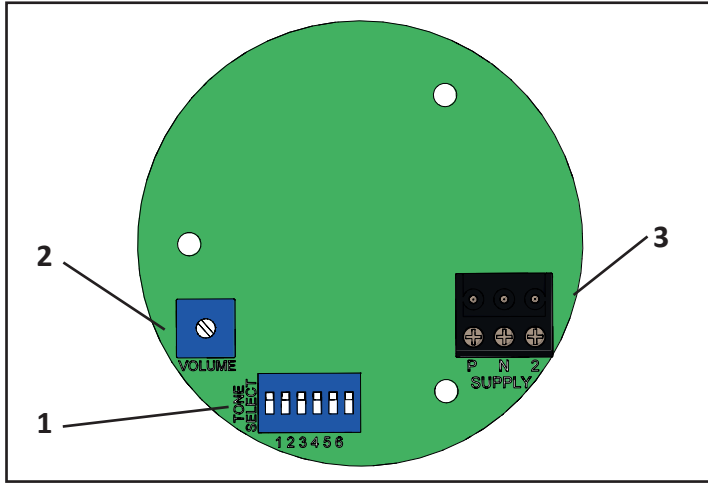

ISB-C LED Sounder Beacon

3

	10-40Vdc	VRD	115-230Vuc
2	0V for second tone	0V/N for second tone	0V/N for second tone
N/-	0V	0V/N	0V/N
P/+	10-40Vdc	45-65Vac 55-95Vdc	115-230V ac/dc

Switch Setting	Tone No	Tone Description	2nd Tone No	dB(A)	Is 12Vdc (mA)	Is 24Vdc (mA)	Is 40Vdc (mA)	Arms 48Vac(mA)	Arms 115Vac(mA)	Arms 230Vac(mA)
123456										
000000	1	420 INT @ 625mS/625mS (aus evac)	22	94	128	62	37	51	30	18
100000	2	554/440 ALT @ 0.1S/0.4S	14	96	148	72	43	57	33	20
010000	3	554/440 ALT @1Hz	3	100	150	73	44	58	33	20
110000	4	660	4	92	168	83	49	63	36	21
001000	5	660 INT 1S on/1S off	5	92	139	67	40	55	31	19
101000	6	660 INT @ 1.8S on/1.8S off	6	92	136	67	40	54	31	19
011000	7	660 INT @ 6.5S on/13S off	7	92	127	63	37	51	30	19
111000	8	800/970 ALT	14	102	184	91	54	68	38	23
000100	9	800/970 ALT @1Sec/1Sec	14	102	185	91	54	68	38	23
100100	10	800-970 SWEEP @1Hz	14	104	180	88	52	67	38	23
010100	11	800-970 SWEEP @7Hz	14	102	181	88	52	67	37	23
110100	12	800-970 SWEEP @50Hz	14	102	181	88	52	67	38	23
001100	13	800-970-800 SWEEP @1/1Hz	14	104	181	88	52	67	37	23
101100	14	970	14	103	196	96	57	71	39	24
011100	15	970 INT @1Hz	14	103	151	74	44	58	33	21
111100	16	660 INT @ 150mS/150mS	16	87	138	67	40	55	32	20
000010	17	970 INT 0.5s on / 0.5s off	17	100	153	73	45	58	33	20
100010	18	970 INT @0.25s ON/1S OFF	14	93	133	61	36	52	30	18
010010	19	1000 (toxic gas alarm)	21	102	200	98	58	74	39	24
110010	20	1000 INT @1s/1s (gen alarm)	21	101	156	75	45	60	34	21
001010	21	1200-500 SWEEP @1Hz (papa)	20	99	169	83	49	65	36	22
101010	22	2100-1000 SWEEP @ 500mS	23	96	256	123	73	95	47	29
011010	23	1600/2100 ALT @250mS/250mS	24	98	381	184	109	135	63	39
111010	24	1600-2100-1600 SWEEP @ 1s/1s	23	96	378	184	109	131	60	38
000110	25	2400/2850 ALT	29	112	470	227	134	165	75	48
100110	26	2400-2850 SWEEP @1Hz	29	112	450	217	128	160	70	46
010110	27	2400-2850 SWEEP @7Hz	29	111	450	217	128	161	69	46
110110	28	2400-2850 SWEEP @50Hz	29	111	449	216	128	159	69	45
001110	29	2850	14	112	476	231	134	169	78	51
101110	30	2850 INT @1Hz	29	112	294	142	84	109	52	33
011110	31	2850 INT 0.5s on / 0.5s off	31	110	293	143	86	119	54	35
111110	32	2850 INT 150ms on / 100mS off	14	109	331	161	97	136	59	39
000001	33	660 Hz INT @ 150mS/150mS	56	85	136	67	41	57	32	19
100001	34	660 Hz INT @ 150mS/150mS	56	85	136	67	41	57	32	19
010001	35	660 Hz INT @ 150mS/150mS	56	85	136	67	41	57	32	19
110001	36	660 Hz INT @ 150mS/150mS	57	85	136	67	41	57	32	19
001001	37	660 Hz INT @ 150mS/150mS	57	85	136	67	41	57	32	19
101001	38	660 Hz INT @ 150mS/150mS	57	85	136	67	41	57	32	19
011001	39	660 Hz INT @ 150mS/300mS	56	85	127	62	38	53	30	19
111001	40	660 Hz INT @ 150mS/300mS	56	85	127	62	38	53	30	19
000101	41	660 Hz INT @ 150mS/300mS	56	85	127	62	38	53	30	19
100101	42	660 Hz INT @ 150mS/300mS	57	85	127	62	38	53	30	19
010101	43	660 Hz INT @ 150mS/300mS	57	85	127	62	38	53	30	19
110101	44	660 Hz INT @ 150mS/300mS	57	85	127	62	38	53	30	19
001101	45	660 Hz INT @ 6.5S on/13S off	47	92	127	63	37	51	30	19
101101	46	300 Hz Continuous	8	96	132	65	39	53	31	19
011101	47	800 Hz INT @ 6.5S on/13S off	56	94	130	63	38	53	31	18
111101	48	300 Hz INT @ 6.5S on/13S off	51	96	115	57	34	48	29	17
000011	49	340 Hz Continuous	8	92	137	67	40	54	32	19
100011	50	440 Hz Continuous	8	93	148	72	43	57	33	20
010011	51	554 Hz Continuous	22	101	152	75	45	59	34	21
110011	52	800 Hz Continuous	8	96	175	86	51	67	37	23
001011	53	1200 Hz Continuous	8	90	211	103	62	78	41	25
101011	54	2000 Hz Continuous	23	97	453	217	129	152	69	44
011011	55	2400 Hz Continuous	13	107	453	218	128	152	71	45
111011	56	800 Hz INT @ 0.8S on/0.8S off	11	94	144	69	42	55	32	20
000111	57	660 Hz INT @ 0.8S on/0.8S off	56	92	144	67	41	55	32	20
100111	58	1000 Hz INT @ 1s/1s (gen alarm)	54	101	156	75	45	60	34	21
010111	59	800-970 Hz SWEEP @ 1Hz	22	104	180	88	52	67	38	23
110111	60	800 Hz Continuous	20	96	175	86	51	67	37	23
001111	61	800-970-800 Hz SWEEP @ 1/1Hz	19	104	181	88	52	67	37	23
101111	62	1000 Hz (toxic gas alarm)	54	102	200	98	58	74	39	24
011111	63	2400 Hz Continuous	25	107	453	218	128	152	71	45
111111	64	1600/2100 Hz ALT @ 250mS/250mS	21	98	381	184	109	135	63	39