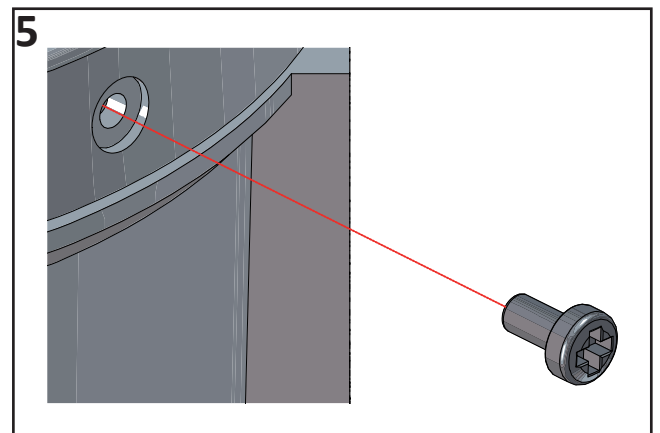

ISB-C LED Sounder Beacon

3

	10-40Vdc	VRD	115-230Vuc
2	0V for second tone	0V/N for second tone	0V/N for second tone
N/-	0V	0V/N	0V/N
P/+	10-40Vdc	45-65Vac 55-95Vdc	115-230V ac/dc

Switch Setting	Tone No	Tone Description	2nd Tone No	dB(A)	Is 12Vdc (mA)	Is 24Vdc (mA)	Is 40Vdc (mA)	Arms 48Vac(mA)	Arms 115Vac(mA)	Arms 230Vac(mA)
123456										
000000	1	420 INT @ 625mS/625mS (aus evac)	22	94	128	62	37	51	30	18
100000	2	554/440 ALT @ 0.1S/0.4S	14	96	148	72	43	57	33	20
010000	3	554/440 ALT @1Hz	3	100	150	73	44	58	33	20
110000	4	660	4	92	168	83	49	63	36	21
001000	5	660 INT 1S on/1S off	5	92	139	67	40	55	31	19
101000	6	660 INT @ 1.8S on/1.8S off	6	92	136	67	40	54	31	19
011000	7	660 INT @ 6.5S on/13S off	7	92	127	63	37	51	30	19
111000	8	800/970 ALT	14	102	184	91	54	68	38	23
000100	9	800/970 ALT @1Sec/1Sec	14	102	185	91	54	68	38	23
100100	10	800-970 SWEEP @1Hz	14	104	180	88	52	67	38	23
010100	11	800-970 SWEEP @7Hz	14	102	181	88	52	67	37	23
110100	12	800-970 SWEEP @50Hz	14	102	181	88	52	67	38	23
001100	13	800-970-800 SWEEP @1/1Hz	14	104	181	88	52	67	37	23
101100	14	970	14	103	196	96	57	71	39	24
011100	15	970 INT @1Hz	14	103	151	74	44	58	33	21
111100	16	660 INT @ 150mS/150mS	16	87	138	67	40	55	32	20
000010	17	970 INT 0.5s on / 0.5s off	17	100	153	73	45	58	33	20
100010	18	970 INT @0.25s ON/1S OFF	14	93	133	61	36	52	30	18
010010	19	1000 (toxic gas alarm)	21	102	200	98	58	74	39	24
110010	20	1000 INT @1s/1s (gen alarm)	21	101	156	75	45	60	34	21
001010	21	1200-500 SWEEP @1Hz (papa)	20	99	169	83	49	65	36	22
101010	22	2100-1000 SWEEP @ 500mS	23	96	256	123	73	95	47	29
011010	23	1600/2100 ALT @250mS/250mS	24	98	381	184	109	135	63	39
111010	24	1600-2100-1600 SWEEP @ 1s/1s	23	96	378	184	109	131	60	38
000110	25	2400/2850 ALT	29	112	470	227	134	165	75	48
100110	26	2400-2850 SWEEP @1Hz	29	112	450	217	128	160	70	46
010110	27	2400-2850 SWEEP @7Hz	29	111	450	217	128	161	69	46
110110	28	2400-2850 SWEEP @50Hz	29	111	449	216	128	159	69	45
001110	29	2850	14	112	476	231	134	169	78	51
101110	30	2850 INT @1Hz	29	112	294	142	84	109	52	33
011110	31	2850 INT 0.5s on / 0.5s off	31	110	293	143	86	119	54	35
111110	32	2850 INT 150ms on / 100mS off	14	109	331	161	97	136	59	39
000001	33	660 Hz INT @ 150mS/150mS	56	85	136	67	41	57	32	19
100001	34	660 Hz INT @ 150mS/150mS	56	85	136	67	41	57	32	19
010001	35	660 Hz INT @ 150mS/150mS	56	85	136	67	41	57	32	19
110001	36	660 Hz INT @ 150mS/150mS	57	85	136	67	41	57	32	19
001001	37	660 Hz INT @ 150mS/150mS	57	85	136	67	41	57	32	19
101001	38	660 Hz INT @ 150mS/150mS	57	85	136	67	41	57	32	19
011001	39	660 Hz INT @ 150mS/300mS	56	85	127	62	38	53	30	19
111001	40	660 Hz INT @ 150mS/300mS	56	85	127	62	38	53	30	19
000101	41	660 Hz INT @ 150mS/300mS	56	85	127	62	38	53	30	19
100101	42	660 Hz INT @ 150mS/300mS	57	85	127	62	38	53	30	19
010101	43	660 Hz INT @ 150mS/300mS	57	85	127	62	38	53	30	19
110101	44	660 Hz INT @ 150mS/300mS	57	85	127	62	38	53	30	19
001101	45	660 Hz INT @ 6.5S on/13S off	47	92	127	63	37	51	30	19
101101	46	300 Hz Continuous	8	96	132	65	39	53	31	19
011101	47	800 Hz INT @ 6.5S on/13S off	56	94	130	63	38	53	31	18
111101	48	300 Hz INT @ 6.5S on/13S off	51	96	115	57	34	48	29	17
000011	49	340 Hz Continuous	8	92	137	67	40	54	32	19
100011	50	440 Hz Continuous	8	93	148	72	43	57	33	20
010011	51	554 Hz Continuous	22	101	152	75	45	59	34	21
110011	52	800 Hz Continuous	8	96	175	86	51	67	37	23
001011	53	1200 Hz Continuous	8	90	211	103	62	78	41	25
101011	54	2000 Hz Continuous	23	97	453	217	129	152	69	44
011011	55	2400 Hz Continuous	13	107	453	218	128	152	71	45
111011	56	800 Hz INT @ 0.8S on/0.8S off	11	94	144	69	42	55	32	20
000111	57	660 Hz INT @ 0.8S on/0.8S off	56	92	144	67	41	55	32	20
100111	58	1000 Hz INT @ 1s/1s (gen alarm)	54	101	156	75	45	60	34	21
010111	59	800-970 Hz SWEEP @ 1Hz	22	104	180	88	52	67	38	23
110111	60	800 Hz Continuous	20	96	175	86	51	67	37	23
001111	61	800-970-800 Hz SWEEP @ 1/1Hz	19	104	181	88	52	67	37	23
101111	62	1000 Hz (toxic gas alarm)	54	102	200	98	58	74	39	24
011111	63	2400 Hz Continuous	25	107	453	218	128	152	71	45
111111	64	1600/2100 Hz ALT @ 250mS/250mS	21	98	381	184	109	135	63	39