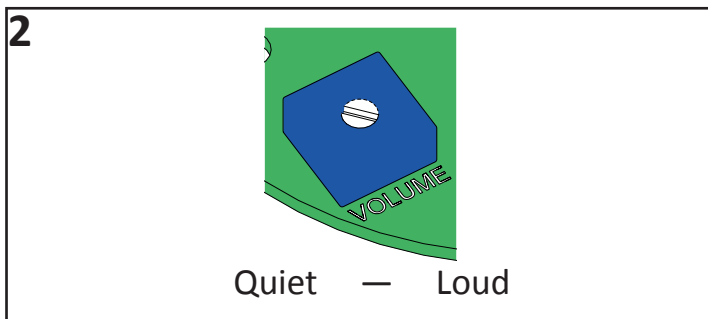

ISB-C LED Sounder Beacon

3

	10-40Vdc	VRD	115-230Vuc
2	0V for second tone	0V/N for second tone	0V/N for second tone
N/-	0V	0V/N	0V/N
P/+	10-40Vdc	45-65Vac 55-95Vdc	115-230V ac/dc

Switch Setting	Tone No	Tone Description	2nd Tone No	dB(A)	Is 12Vdc (mA)	Is 24Vdc (mA)	Is 40Vdc (mA)	Arms 48Vac(mA)	Arms 115Vac(mA)	Arms 230Vac(mA)
123456										
000000	1	420 INT @ 625mS/625mS (aus evac)	22	94	128	62	37	51	30	18
100000	2	554/440 ALT @ 0.1S/0.4S	14	96	148	72	43	57	33	20
010000	3	554/440 ALT @1Hz	3	100	150	73	44	58	33	20
110000	4	660	4	92	168	83	49	63	36	21
001000	5	660 INT 1S on/1S off	5	92	139	67	40	55	31	19
101000	6	660 INT @ 1.8S on/1.8S off	6	92	136	67	40	54	31	19
011000	7	660 INT @ 6.5S on/13S off	7	92	127	63	37	51	30	19
111000	8	800/970 ALT	14	102	184	91	54	68	38	23
000100	9	800/970 ALT @1Sec/1Sec	14	102	185	91	54	68	38	23
100100	10	800-970 SWEEP @1Hz	14	104	180	88	52	67	38	23
010100	11	800-970 SWEEP @7Hz	14	102	181	88	52	67	37	23
110100	12	800-970 SWEEP @50Hz	14	102	181	88	52	67	38	23
001100	13	800-970-800 SWEEP @1/1Hz	14	104	181	88	52	67	37	23
101100	14	970	14	103	196	96	57	71	39	24
011100	15	970 INT @1Hz	14	103	151	74	44	58	33	21
111100	16	660 INT @ 150mS/150mS	16	87	138	67	40	55	32	20
000010	17	970 INT 0.5s on / 0.5s off	17	100	153	73	45	58	33	20
100010	18	970 INT @0.25s ON/1S OFF	14	93	133	61	36	52	30	18
010010	19	1000 (toxic gas alarm)	21	102	200	98	58	74	39	24
110010	20	1000 INT @1s/1s (gen alarm)	21	101	156	75	45	60	34	21
001010	21	1200-500 SWEEP @1Hz (papa)	20	99	169	83	49	65	36	22
101010	22	2100-1000 SWEEP @ 500mS	23	96	256	123	73	95	47	29
011010	23	1600/2100 ALT @250mS/250mS	24	98	381	184	109	135	63	39
111010	24	1600-2100-1600 SWEEP @ 1s/1s	23	96	378	184	109	131	60	38
000110	25	2400/2850 ALT	29	112	470	227	134	165	75	48
100110	26	2400-2850 SWEEP @1Hz	29	112	450	217	128	160	70	46
010110	27	2400-2850 SWEEP @7Hz	29	111	450	217	128	161	69	46
110110	28	2400-2850 SWEEP @50Hz	29	111	449	216	128	159	69	45
001110	29	2850	14	112	476	231	134	169	78	51
101110	30	2850 INT @1Hz	29	112	294	142	84	109	52	33
011110	31	2850 INT 0.5s on / 0.5s off	31	110	293	143	86	119	54	35
111110	32	2850 INT 150ms on / 100mS off	14	109	331	161	97	136	59	39
000001	33	660 Hz INT @ 150mS/150mS	56	85	136	67	41	57	32	19
100001	34	660 Hz INT @ 150mS/150mS	56	85	136	67	41	57	32	19
010001	35	660 Hz INT @ 150mS/150mS	56	85	136	67	41	57	32	19
110001	36	660 Hz INT @ 150mS/150mS	57	85	136	67	41	57	32	19
001001	37	660 Hz INT @ 150mS/150mS	57	85	136	67	41	57	32	19
101001	38	660 Hz INT @ 150mS/150mS	57	85	136	67	41	57	32	19
011001	39	660 Hz INT @ 150mS/300mS	56	85	127	62	38	53	30	19
111001	40	660 Hz INT @ 150mS/300mS	56	85	127	62	38	53	30	19
000101	41	660 Hz INT @ 150mS/300mS	56	85	127	62	38	53	30	19
100101	42	660 Hz INT @ 150mS/300mS	57	85	127	62	38	53	30	19
010101	43	660 Hz INT @ 150mS/300mS	57	85	127	62	38	53	30	19
110101	44	660 Hz INT @ 150mS/300mS	57	85	127	62	38	53	30	19
001101	45	660 Hz INT @ 6.5S on/13S off	47	92	127	63	37	51	30	19
101101	46	300 Hz Continuous	8	96	132	65	39	53	31	19
011101	47	800 Hz INT @ 6.5S on/13S off	56	94	130	63	38	53	31	18
111101	48	300 Hz INT @ 6.5S on/13S off	51	96	115	57	34	48	29	17
000011	49	340 Hz Continuous	8	92	137	67	40	54	32	19
100011	50	440 Hz Continuous	8	93	148	72	43	57	33	20
010011	51	554 Hz Continuous	22	101	152	75	45	59	34	21
110011	52	800 Hz Continuous	8	96	175	86	51	67	37	23
001011	53	1200 Hz Continuous	8	90	211	103	62	78	41	25
101011	54	2000 Hz Continuous	23	97	453	217	129	152	69	44
011011	55	2400 Hz Continuous	13	107	453	218	128	152	71	45
111011	56	800 Hz INT @ 0.8S on/0.8S off	11	94	144	69	42	55	32	20
000111	57	660 Hz INT @ 0.8S on/0.8S off	56	92	144	67	41	55	32	20
100111	58	1000 Hz INT @ 1s/1s (gen alarm)	54	101	156	75	45	60	34	21
010111	59	800-970 Hz SWEEP @ 1Hz	22	104	180	88	52	67	38	23
110111	60	800 Hz Continuous	20	96	175	86	51	67	37	23
001111	61	800-970-800 Hz SWEEP @ 1/1Hz	19	104	181	88	52	67	37	23
101111	62	1000 Hz (toxic gas alarm)	54	102	200	98	58	74	39	24
011111	63	2400 Hz Continuous	25	107	453	218	128	152	71	45
111111	64	1600/2100 Hz ALT @ 250mS/250mS	21	98	381	184	109	135	63	39