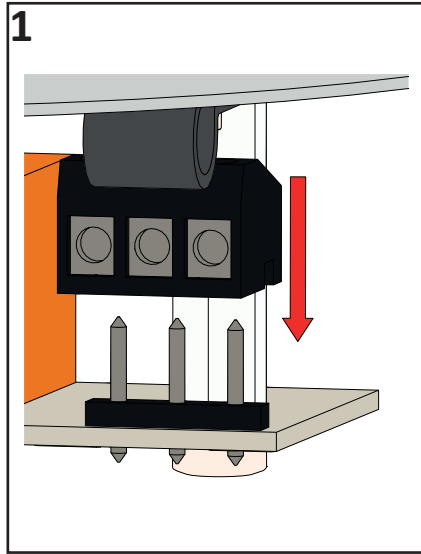

# RFG/B15d Rotating Mirror Beacon

**2**

RFG/UC/12/B15D	-ve (0V)		+ve (12Vac/dc)
RFG/UC/24/B15D	-ve (0V)		+ve (24Vac/dc)
RFG/AC/115/B15D	N	E	P (115Vac)
RFG/AC/230/B15D	N	E	P (230Vac)

**3**

12V 48W	RFG/UC/12
24V 48W	RFG/DC/24
115V 60W	RFG/AC/115
230V 60W	RFG/AC/230