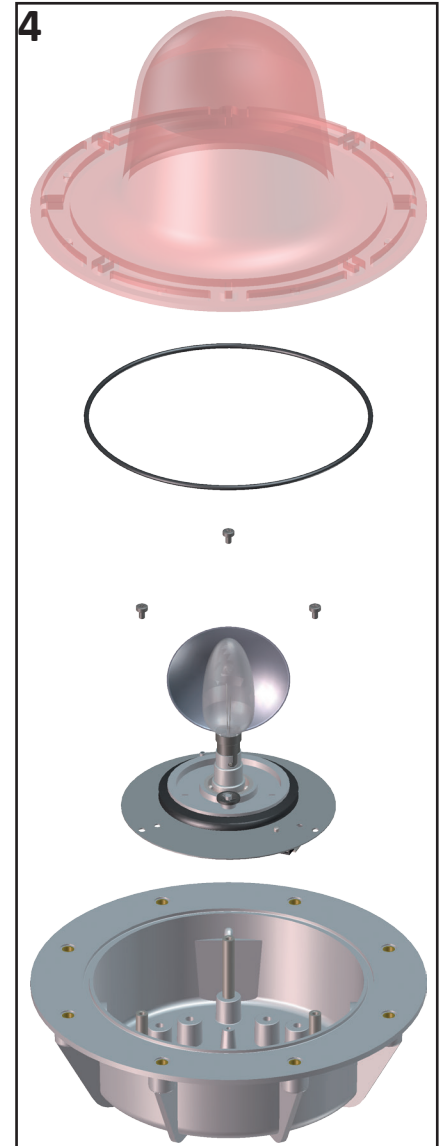

# RFG/B15d Rotating Mirror Beacon

**2**

RFG/UC/12/B15D	-ve (0V)		+ve (12Vac/dc)
RFG/UC/24/B15D	-ve (0V)		+ve (24Vac/dc)
RFG/AC/115/B15D	N	E	P (115Vac)
RFG/AC/230/B15D	N	E	P (230Vac)

**3**

12V 48W	RFG/UC/12
24V 48W	RFG/DC/24
115V 60W	RFG/AC/115
230V 60W	RFG/AC/230