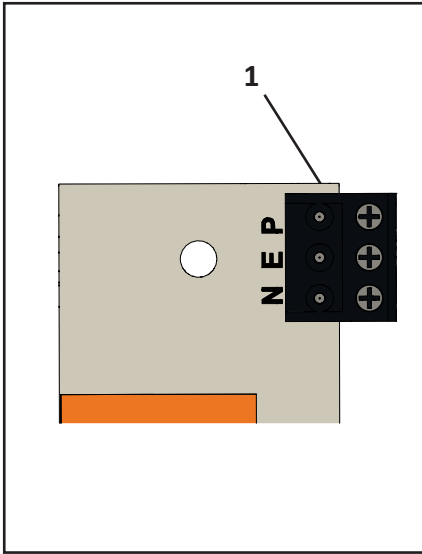

# RFG/B15d Rotating Mirror Beacon

**2**

RFG/UC/12/B15D	-ve (0V)		+ve (12Vac/dc)
RFG/UC/24/B15D	-ve (0V)		+ve (24Vac/dc)
RFG/AC/115/B15D	N	E	P (115Vac)
RFG/AC/230/B15D	N	E	P (230Vac)

**3**

12V 48W	RFG/UC/12
24V 48W	RFG/DC/24
115V 60W	RFG/AC/115
230V 60W	RFG/AC/230