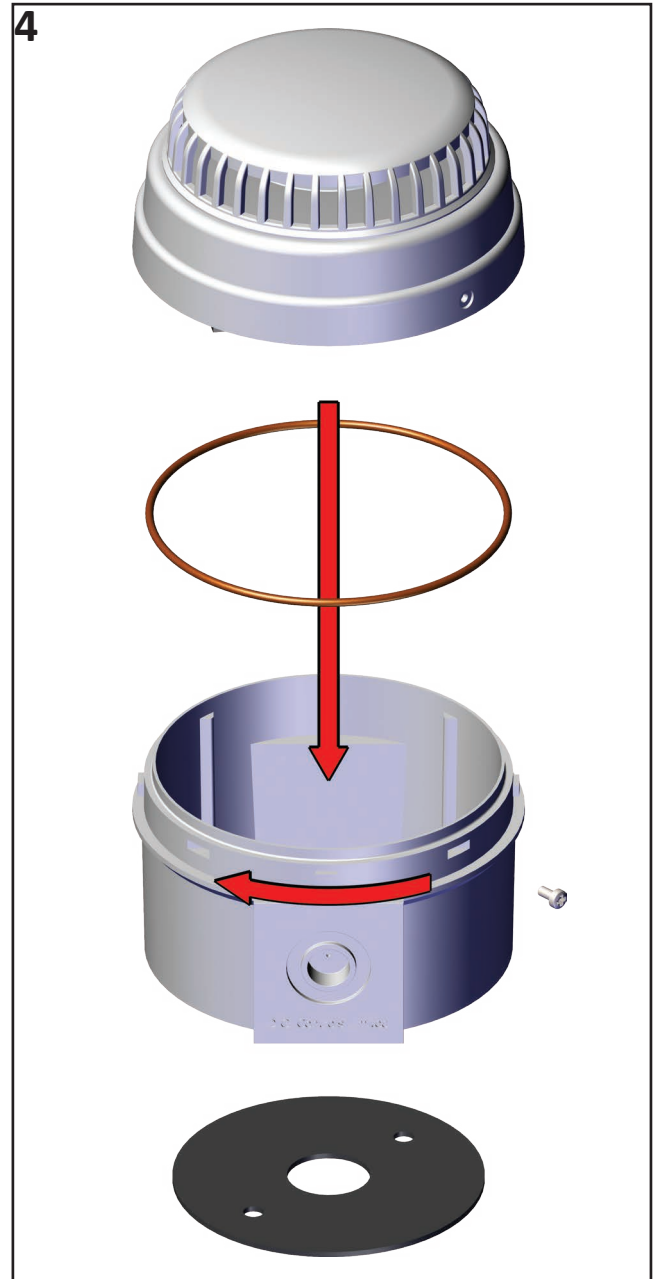

IAS-C Electronic Sounder

3

	10-30Vdc	24Vac	55-230Vuc
2	0V for second tone	N for second tone	P for second tone
N/-	0V	N	0V/N
P/+	10-30Vdc	24Vac	45-230Vac 55-230Vdc

Switch Setting	Tone No	Tone Description	2nd Tone No	dBA@12V	Is@12V (mA)	dBA@ 24V	Is@24V (mA)	dBA@ 230V	Wrms@ 230V
123456									
000000	1	420 INT @ 625mS/625mS (aus evac)	22	92	14	95	24	95	0.55
100000	2	554/440 ALT @ 0.1S/0.4S	14	92	20	96	35	96	0.75
010000	3	554/440 ALT @1Hz	3	98	21	102	37	102	0.80
110000	4	660	4	89	31	94	49	94	1.00
001000	5	660 INT 1S on/1S off	5	88	20	94	35	94	0.68
101000	6	660 INT @ 1.8S on/1.8S off	6	89	22	94	38	94	0.68
011000	7	660 INT @ 6.5S on/13S off	7	90	27	94	47	94	0.57
111000	8	800/970 ALT	14	100	31	104	53	104	1.10
000100	9	800/970 ALT @1Sec/1Sec	14	102	32	106	53	106	1.11
100100	10	800-970 SWEEP @1Hz	14	102	31	105	52	105	1.13
010100	11	800-970 SWEEP @7Hz	14	102	31	105	52	105	1.10
110100	12	800-970 SWEEP @50Hz	14	102	31	105	52	105	1.14
001100	13	800-970-800 SWEEP @1/1Hz	14	102	31	106	53	106	1.07
101100	14	970	14	102	34	106	56	106	1.21
011100	15	970 INT @1Hz	14	102	25	106	40	106	0.8
111100	16	660 INT @ 150mS/150mS	16	84	18	88	30	88	0.70
000010	17	970 INT 0.5s on / 0.5s off	17	97	22	100	36	100	0.72
100010	18	970 INT @0.25s ON/1S OFF	14	91	15	95	24	95	0.54
010010	19	1000 (toxic gas alarm)	21	99	35	102	58	102	1.24
110010	20	1000 INT @1s/1s (gen alarm)	21	98	25	102	42	102	0.81
001010	21	1200-500 SWEEP @1Hz (papa)	20	97	27	100	47	100	1.75
101010	22	2100-1000 SWEEP @ 500mS	23	90	55	95	88	95	1.77
011010	23	1600/2100 ALT @250mS/250mS	24	92	94	95	142	95	2.78
111010	24	1600-2100-1600 SWEEP @ 1s/1s	23	93	103	96	149	96	3.03
000110	25	2400/2850 ALT	29	109	112	112	163	112	3.29
100110	26	2400-2850 SWEEP @1Hz	29	111	108	113	161	113	3.14
010110	27	2400-2850 SWEEP @7Hz	29	111	107	113	161	113	3.10
110110	28	2400-2850 SWEEP @50Hz	29	111	106	113	160	113	3.03
001110	29	2850	14	112	77	114	117	114	3.62
101110	30	2850 INT @1Hz	29	111	78	113	116	113	2.01
011110	31	2850 INT 0.5s on / 0.5s off	31	106	70	109	104	109	2.01
111110	32	2850 INT 150ms on / 100mS off	14	107	75	110	111	110	2.38
000001	33	660 Hz INT @ 150mS/150mS	56	84	18	88	30	88	0.70
100001	34	660 Hz INT @ 150mS/150mS	56	84	18	88	30	88	0.70
010001	35	660 Hz INT @ 150mS/150mS	56	84	18	88	30	88	0.70
110001	36	660 Hz INT @ 150mS/150mS	57	84	18	88	30	88	0.70
001001	37	660 Hz INT @ 150mS/150mS	57	84	18	88	30	88	0.70
101001	38	660 Hz INT @ 150mS/150mS	57	84	18	88	30	88	0.70
011001	39	660 Hz INT @ 150mS/300mS	56	83	15	87	24	87	0.60
111001	40	660 Hz INT @ 150mS/300mS	56	83	15	87	24	87	0.60
000101	41	660 Hz INT @ 150mS/300mS	56	83	15	87	24	87	0.60
100101	42	660 Hz INT @ 150mS/300mS	57	83	15	87	24	87	0.60
010101	43	660 Hz INT @ 150mS/300mS	57	83	15	87	24	87	0.60
110101	44	660 Hz INT @ 150mS/300mS	57	83	15	87	24	87	0.60
001101	45	660 Hz INT @ 6.5S on/13S off	47	90	18	94	28	94	0.57
101101	46	300 Hz Continuous	8	94	20	98	31	98	0.62
011101	47	800 Hz INT @ 6.5S on/13S off	56	94	18	98	28	98	0.57
111101	48	300 Hz INT @ 6.5S on/13S off	51	94	14	97	22	97	0.46
000011	49	340 Hz Continuous	8	90	21	93	33	93	0.66
100011	50	440 Hz Continuous	8	90	24	93	37	93	0.73
010011	51	554 Hz Continuous	22	98	29	101	46	101	0.90
110011	52	800 Hz Continuous	8	95	32	98	49	98	0.96
001011	53	1200 Hz Continuous	8	87	45	92	70	92	1.35
101011	54	2000 Hz Continuous	23	94	116	98	173	98	3.18
011011	55	2400 Hz Continuous	13	107	94	110	150	110	2.69
111011	56	800 Hz INT @ 0.8S on/0.8S off	11	93	21	97	34	97	0.69
000111	57	660 Hz INT @ 0.8S on/0.8S off	56	87	22	92	34	92	0.69
100111	58	1000 Hz INT @ 1s/1s (gen alarm)	54	98	25	102	42	102	0.81
010111	59	800-970 Hz SWEEP @ 1Hz	22	102	31	105	52	105	1.13
110111	60	800 Hz Continuous	20	95	32	98	49	98	0.96
001111	61	800-970-800 Hz SWEEP @ 1/1Hz	19	102	31	106	53	106	1.07
101111	62	1000 Hz (toxic gas alarm)	54	99	35	102	58	102	1.24
011111	63	2400 Hz Continuous	25	107	94	110	150	110	2.69
111111	64	1600/2100 Hz ALT @ 250mS/250mS	21	92	94	95	142	95	2.78