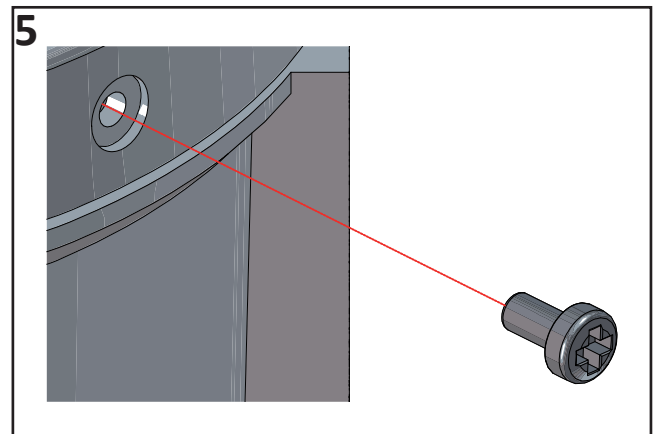

IAS-C Electronic Sounder

3

	10-30Vdc	24Vac	55-230Vuc
2	0V for second tone	N for second tone	P for second tone
N/-	0V	N	0V/N
P/+	10-30Vdc	24Vac	45-230Vac 55-230Vdc

Switch Setting	Tone No	Tone Description	2nd Tone No	dBA@12V	Is@12V (mA)	dBA@ 24V	Is@24V (mA)	dBA@ 230V	Wrms@ 230V
123456									
000000	1	420 INT @ 625mS/625mS (aus evac)	22	92	14	95	24	95	0.55
100000	2	554/440 ALT @ 0.1S/0.4S	14	92	20	96	35	96	0.75
010000	3	554/440 ALT @1Hz	3	98	21	102	37	102	0.80
110000	4	660	4	89	31	94	49	94	1.00
001000	5	660 INT 1S on/1S off	5	88	20	94	35	94	0.68
101000	6	660 INT @ 1.8S on/1.8S off	6	89	22	94	38	94	0.68
011000	7	660 INT @ 6.5S on/13S off	7	90	27	94	47	94	0.57
111000	8	800/970 ALT	14	100	31	104	53	104	1.10
000100	9	800/970 ALT @1Sec/1Sec	14	102	32	106	53	106	1.11
100100	10	800-970 SWEEP @1Hz	14	102	31	105	52	105	1.13
010100	11	800-970 SWEEP @7Hz	14	102	31	105	52	105	1.10
110100	12	800-970 SWEEP @50Hz	14	102	31	105	52	105	1.14
001100	13	800-970-800 SWEEP @1/1Hz	14	102	31	106	53	106	1.07
101100	14	970	14	102	34	106	56	106	1.21
011100	15	970 INT @1Hz	14	102	25	106	40	106	0.8
111100	16	660 INT @ 150mS/150mS	16	84	18	88	30	88	0.70
000010	17	970 INT 0.5s on / 0.5s off	17	97	22	100	36	100	0.72
100010	18	970 INT @0.25s ON/1S OFF	14	91	15	95	24	95	0.54
010010	19	1000 (toxic gas alarm)	21	99	35	102	58	102	1.24
110010	20	1000 INT @1s/1s (gen alarm)	21	98	25	102	42	102	0.81
001010	21	1200-500 SWEEP @1Hz (papa)	20	97	27	100	47	100	1.75
101010	22	2100-1000 SWEEP @ 500mS	23	90	55	95	88	95	1.77
011010	23	1600/2100 ALT @250mS/250mS	24	92	94	95	142	95	2.78
111010	24	1600-2100-1600 SWEEP @ 1s/1s	23	93	103	96	149	96	3.03
000110	25	2400/2850 ALT	29	109	112	112	163	112	3.29
100110	26	2400-2850 SWEEP @1Hz	29	111	108	113	161	113	3.14
010110	27	2400-2850 SWEEP @7Hz	29	111	107	113	161	113	3.10
110110	28	2400-2850 SWEEP @50Hz	29	111	106	113	160	113	3.03
001110	29	2850	14	112	77	114	117	114	3.62
101110	30	2850 INT @1Hz	29	111	78	113	116	113	2.01
011110	31	2850 INT 0.5s on / 0.5s off	31	106	70	109	104	109	2.01
111110	32	2850 INT 150ms on / 100mS off	14	107	75	110	111	110	2.38
000001	33	660 Hz INT @ 150mS/150mS	56	84	18	88	30	88	0.70
100001	34	660 Hz INT @ 150mS/150mS	56	84	18	88	30	88	0.70
010001	35	660 Hz INT @ 150mS/150mS	56	84	18	88	30	88	0.70
110001	36	660 Hz INT @ 150mS/150mS	57	84	18	88	30	88	0.70
001001	37	660 Hz INT @ 150mS/150mS	57	84	18	88	30	88	0.70
101001	38	660 Hz INT @ 150mS/150mS	57	84	18	88	30	88	0.70
011001	39	660 Hz INT @ 150mS/300mS	56	83	15	87	24	87	0.60
111001	40	660 Hz INT @ 150mS/300mS	56	83	15	87	24	87	0.60
000101	41	660 Hz INT @ 150mS/300mS	56	83	15	87	24	87	0.60
100101	42	660 Hz INT @ 150mS/300mS	57	83	15	87	24	87	0.60
010101	43	660 Hz INT @ 150mS/300mS	57	83	15	87	24	87	0.60
110101	44	660 Hz INT @ 150mS/300mS	57	83	15	87	24	87	0.60
001101	45	660 Hz INT @ 6.5S on/13S off	47	90	18	94	28	94	0.57
101101	46	300 Hz Continuous	8	94	20	98	31	98	0.62
011101	47	800 Hz INT @ 6.5S on/13S off	56	94	18	98	28	98	0.57
111101	48	300 Hz INT @ 6.5S on/13S off	51	94	14	97	22	97	0.46
000011	49	340 Hz Continuous	8	90	21	93	33	93	0.66
100011	50	440 Hz Continuous	8	90	24	93	37	93	0.73
010011	51	554 Hz Continuous	22	98	29	101	46	101	0.90
110011	52	800 Hz Continuous	8	95	32	98	49	98	0.96
001011	53	1200 Hz Continuous	8	87	45	92	70	92	1.35
101011	54	2000 Hz Continuous	23	94	116	98	173	98	3.18
011011	55	2400 Hz Continuous	13	107	94	110	150	110	2.69
111011	56	800 Hz INT @ 0.8S on/0.8S off	11	93	21	97	34	97	0.69
000111	57	660 Hz INT @ 0.8S on/0.8S off	56	87	22	92	34	92	0.69
100111	58	1000 Hz INT @ 1s/1s (gen alarm)	54	98	25	102	42	102	0.81
010111	59	800-970 Hz SWEEP @ 1Hz	22	102	31	105	52	105	1.13
110111	60	800 Hz Continuous	20	95	32	98	49	98	0.96
001111	61	800-970-800 Hz SWEEP @ 1/1Hz	19	102	31	106	53	106	1.07
101111	62	1000 Hz (toxic gas alarm)	54	99	35	102	58	102	1.24
011111	63	2400 Hz Continuous	25	107	94	110	150	110	2.69
111111	64	1600/2100 Hz ALT @ 250mS/250mS	21	92	94	95	142	95	2.78