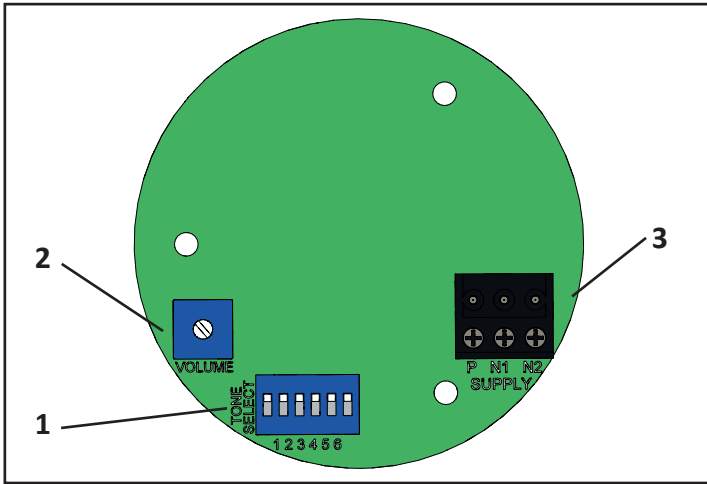

IAS-C Electronic Sounder

3

	10-30Vdc	24Vac	55-230Vuc
2	0V for second tone	N for second tone	P for second tone
N/-	0V	N	0V/N
P/+	10-30Vdc	24Vac	45-230Vac 55-230Vdc

Switch Setting	Tone No	Tone Description	2nd Tone No	dBA@12V	Is@12V (mA)	dBA@ 24V	Is@24V (mA)	dBA@ 230V	Wrms@ 230V
123456									
000000	1	420 INT @ 625mS/625mS (aus evac)	22	92	14	95	24	95	0.55
100000	2	554/440 ALT @ 0.1S/0.4S	14	92	20	96	35	96	0.75
010000	3	554/440 ALT @1Hz	3	98	21	102	37	102	0.80
110000	4	660	4	89	31	94	49	94	1.00
001000	5	660 INT 1S on/1S off	5	88	20	94	35	94	0.68
101000	6	660 INT @ 1.8S on/1.8S off	6	89	22	94	38	94	0.68
011000	7	660 INT @ 6.5S on/13S off	7	90	27	94	47	94	0.57
111000	8	800/970 ALT	14	100	31	104	53	104	1.10
000100	9	800/970 ALT @1Sec/1Sec	14	102	32	106	53	106	1.11
100100	10	800-970 SWEEP @1Hz	14	102	31	105	52	105	1.13
010100	11	800-970 SWEEP @7Hz	14	102	31	105	52	105	1.10
110100	12	800-970 SWEEP @50Hz	14	102	31	105	52	105	1.14
001100	13	800-970-800 SWEEP @1/1Hz	14	102	31	106	53	106	1.07
101100	14	970	14	102	34	106	56	106	1.21
011100	15	970 INT @1Hz	14	102	25	106	40	106	0.8
111100	16	660 INT @ 150mS/150mS	16	84	18	88	30	88	0.70
000010	17	970 INT 0.5s on / 0.5s off	17	97	22	100	36	100	0.72
100010	18	970 INT @0.25s ON/1S OFF	14	91	15	95	24	95	0.54
010010	19	1000 (toxic gas alarm)	21	99	35	102	58	102	1.24
110010	20	1000 INT @1s/1s (gen alarm)	21	98	25	102	42	102	0.81
001010	21	1200-500 SWEEP @1Hz (papa)	20	97	27	100	47	100	1.75
101010	22	2100-1000 SWEEP @ 500mS	23	90	55	95	88	95	1.77
011010	23	1600/2100 ALT @250mS/250mS	24	92	94	95	142	95	2.78
111010	24	1600-2100-1600 SWEEP @ 1s/1s	23	93	103	96	149	96	3.03
000110	25	2400/2850 ALT	29	109	112	112	163	112	3.29
100110	26	2400-2850 SWEEP @1Hz	29	111	108	113	161	113	3.14
010110	27	2400-2850 SWEEP @7Hz	29	111	107	113	161	113	3.10
110110	28	2400-2850 SWEEP @50Hz	29	111	106	113	160	113	3.03
001110	29	2850	14	112	77	114	117	114	3.62
101110	30	2850 INT @1Hz	29	111	78	113	116	113	2.01
011110	31	2850 INT 0.5s on / 0.5s off	31	106	70	109	104	109	2.01
111110	32	2850 INT 150ms on / 100mS off	14	107	75	110	111	110	2.38
000001	33	660 Hz INT @ 150mS/150mS	56	84	18	88	30	88	0.70
100001	34	660 Hz INT @ 150mS/150mS	56	84	18	88	30	88	0.70
010001	35	660 Hz INT @ 150mS/150mS	56	84	18	88	30	88	0.70
110001	36	660 Hz INT @ 150mS/150mS	57	84	18	88	30	88	0.70
001001	37	660 Hz INT @ 150mS/150mS	57	84	18	88	30	88	0.70
101001	38	660 Hz INT @ 150mS/150mS	57	84	18	88	30	88	0.70
011001	39	660 Hz INT @ 150mS/300mS	56	83	15	87	24	87	0.60
111001	40	660 Hz INT @ 150mS/300mS	56	83	15	87	24	87	0.60
000101	41	660 Hz INT @ 150mS/300mS	56	83	15	87	24	87	0.60
100101	42	660 Hz INT @ 150mS/300mS	57	83	15	87	24	87	0.60
010101	43	660 Hz INT @ 150mS/300mS	57	83	15	87	24	87	0.60
110101	44	660 Hz INT @ 150mS/300mS	57	83	15	87	24	87	0.60
001101	45	660 Hz INT @ 6.5S on/13S off	47	90	18	94	28	94	0.57
101101	46	300 Hz Continuous	8	94	20	98	31	98	0.62
011101	47	800 Hz INT @ 6.5S on/13S off	56	94	18	98	28	98	0.57
111101	48	300 Hz INT @ 6.5S on/13S off	51	94	14	97	22	97	0.46
000011	49	340 Hz Continuous	8	90	21	93	33	93	0.66
100011	50	440 Hz Continuous	8	90	24	93	37	93	0.73
010011	51	554 Hz Continuous	22	98	29	101	46	101	0.90
110011	52	800 Hz Continuous	8	95	32	98	49	98	0.96
001011	53	1200 Hz Continuous	8	87	45	92	70	92	1.35
101011	54	2000 Hz Continuous	23	94	116	98	173	98	3.18
011011	55	2400 Hz Continuous	13	107	94	110	150	110	2.69
111011	56	800 Hz INT @ 0.8S on/0.8S off	11	93	21	97	34	97	0.69
000111	57	660 Hz INT @ 0.8S on/0.8S off	56	87	22	92	34	92	0.69
100111	58	1000 Hz INT @ 1s/1s (gen alarm)	54	98	25	102	42	102	0.81
010111	59	800-970 Hz SWEEP @ 1Hz	22	102	31	105	52	105	1.13
110111	60	800 Hz Continuous	20	95	32	98	49	98	0.96
001111	61	800-970-800 Hz SWEEP @ 1/1Hz	19	102	31	106	53	106	1.07
101111	62	1000 Hz (toxic gas alarm)	54	99	35	102	58	102	1.24
011111	63	2400 Hz Continuous	25	107	94	110	150	110	2.69
111111	64	1600/2100 Hz ALT @ 250mS/250mS	21	92	94	95	142	95	2.78