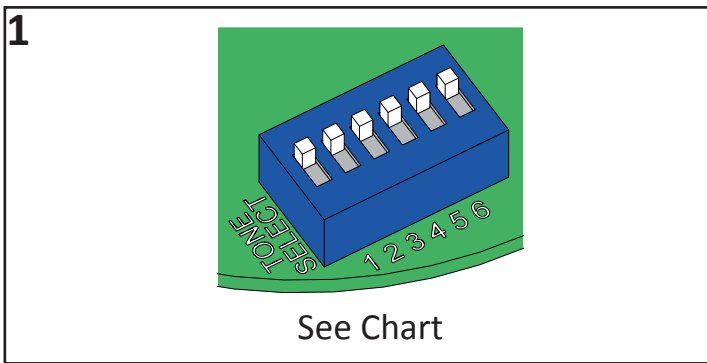

IAS-C Electronic Sounder

3

	10-30Vdc	24Vac	55-230Vuc
2	0V for second tone	N for second tone	P for second tone
N/-	0V	N	0V/N
P/+	10-30Vdc	24Vac	45-230Vac 55-230Vdc

Switch Setting	Tone No	Tone Description	2nd Tone No	dBA@12V	Is@12V (mA)	dBA@ 24V	Is@24V (mA)	dBA@ 230V	Wrms@ 230V
123456									
000000	1	420 INT @ 625mS/625mS (aus evac)	22	92	14	95	24	95	0.55
100000	2	554/440 ALT @ 0.1S/0.4S	14	92	20	96	35	96	0.75
010000	3	554/440 ALT @1Hz	3	98	21	102	37	102	0.80
110000	4	660	4	89	31	94	49	94	1.00
001000	5	660 INT 1S on/1S off	5	88	20	94	35	94	0.68
101000	6	660 INT @ 1.8S on/1.8S off	6	89	22	94	38	94	0.68
011000	7	660 INT @ 6.5S on/13S off	7	90	27	94	47	94	0.57
111000	8	800/970 ALT	14	100	31	104	53	104	1.10
000100	9	800/970 ALT @1Sec/1Sec	14	102	32	106	53	106	1.11
100100	10	800-970 SWEEP @1Hz	14	102	31	105	52	105	1.13
010100	11	800-970 SWEEP @7Hz	14	102	31	105	52	105	1.10
110100	12	800-970 SWEEP @50Hz	14	102	31	105	52	105	1.14
001100	13	800-970-800 SWEEP @1/1Hz	14	102	31	106	53	106	1.07
101100	14	970	14	102	34	106	56	106	1.21
011100	15	970 INT @1Hz	14	102	25	106	40	106	0.8
111100	16	660 INT @ 150mS/150mS	16	84	18	88	30	88	0.70
000010	17	970 INT 0.5s on / 0.5s off	17	97	22	100	36	100	0.72
100010	18	970 INT @0.25s ON/1S OFF	14	91	15	95	24	95	0.54
010010	19	1000 (toxic gas alarm)	21	99	35	102	58	102	1.24
110010	20	1000 INT @1s/1s (gen alarm)	21	98	25	102	42	102	0.81
001010	21	1200-500 SWEEP @1Hz (papa)	20	97	27	100	47	100	1.75
101010	22	2100-1000 SWEEP @ 500mS	23	90	55	95	88	95	1.77
011010	23	1600/2100 ALT @250mS/250mS	24	92	94	95	142	95	2.78
111010	24	1600-2100-1600 SWEEP @ 1s/1s	23	93	103	96	149	96	3.03
000110	25	2400/2850 ALT	29	109	112	112	163	112	3.29
100110	26	2400-2850 SWEEP @1Hz	29	111	108	113	161	113	3.14
010110	27	2400-2850 SWEEP @7Hz	29	111	107	113	161	113	3.10
110110	28	2400-2850 SWEEP @50Hz	29	111	106	113	160	113	3.03
001110	29	2850	14	112	77	114	117	114	3.62
101110	30	2850 INT @1Hz	29	111	78	113	116	113	2.01
011110	31	2850 INT 0.5s on / 0.5s off	31	106	70	109	104	109	2.01
111110	32	2850 INT 150ms on / 100mS off	14	107	75	110	111	110	2.38
000001	33	660 Hz INT @ 150mS/150mS	56	84	18	88	30	88	0.70
100001	34	660 Hz INT @ 150mS/150mS	56	84	18	88	30	88	0.70
010001	35	660 Hz INT @ 150mS/150mS	56	84	18	88	30	88	0.70
110001	36	660 Hz INT @ 150mS/150mS	57	84	18	88	30	88	0.70
001001	37	660 Hz INT @ 150mS/150mS	57	84	18	88	30	88	0.70
101001	38	660 Hz INT @ 150mS/150mS	57	84	18	88	30	88	0.70
011001	39	660 Hz INT @ 150mS/300mS	56	83	15	87	24	87	0.60
111001	40	660 Hz INT @ 150mS/300mS	56	83	15	87	24	87	0.60
000101	41	660 Hz INT @ 150mS/300mS	56	83	15	87	24	87	0.60
100101	42	660 Hz INT @ 150mS/300mS	57	83	15	87	24	87	0.60
010101	43	660 Hz INT @ 150mS/300mS	57	83	15	87	24	87	0.60
110101	44	660 Hz INT @ 150mS/300mS	57	83	15	87	24	87	0.60
001101	45	660 Hz INT @ 6.5S on/13S off	47	90	18	94	28	94	0.57
101101	46	300 Hz Continuous	8	94	20	98	31	98	0.62
011101	47	800 Hz INT @ 6.5S on/13S off	56	94	18	98	28	98	0.57
111101	48	300 Hz INT @ 6.5S on/13S off	51	94	14	97	22	97	0.46
000011	49	340 Hz Continuous	8	90	21	93	33	93	0.66
100011	50	440 Hz Continuous	8	90	24	93	37	93	0.73
010011	51	554 Hz Continuous	22	98	29	101	46	101	0.90
110011	52	800 Hz Continuous	8	95	32	98	49	98	0.96
001011	53	1200 Hz Continuous	8	87	45	92	70	92	1.35
101011	54	2000 Hz Continuous	23	94	116	98	173	98	3.18
011011	55	2400 Hz Continuous	13	107	94	110	150	110	2.69
111011	56	800 Hz INT @ 0.8S on/0.8S off	11	93	21	97	34	97	0.69
000111	57	660 Hz INT @ 0.8S on/0.8S off	56	87	22	92	34	92	0.69
100111	58	1000 Hz INT @ 1s/1s (gen alarm)	54	98	25	102	42	102	0.81
010111	59	800-970 Hz SWEEP @ 1Hz	22	102	31	105	52	105	1.13
110111	60	800 Hz Continuous	20	95	32	98	49	98	0.96
001111	61	800-970-800 Hz SWEEP @ 1/1Hz	19	102	31	106	53	106	1.07
101111	62	1000 Hz (toxic gas alarm)	54	99	35	102	58	102	1.24
011111	63	2400 Hz Continuous	25	107	94	110	150	110	2.69
111111	64	1600/2100 Hz ALT @ 250mS/250mS	21	92	94	95	142	95	2.78