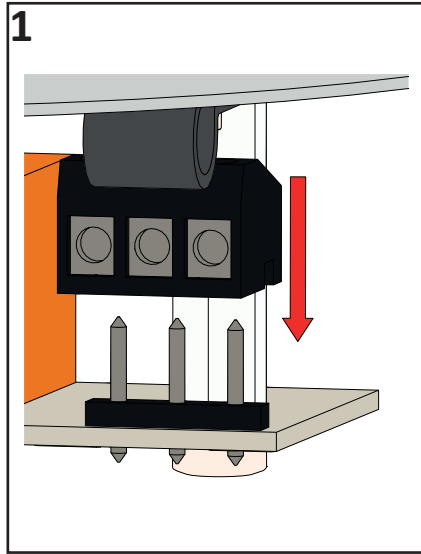

RFJ/B15d Rotating Mirror Beacon

2

RFJ/UC/12/B15D	-ve (0V)		+ve (12Vac/dc)
RFJ/UC/24/B15D	-ve (0V)		+ve (24Vac/dc)
RFJ/AC/115/B15D	N	E	P (115Vac)
RFJ/AC/230/B15D	N	E	P (230Vac)

3

	12V 48W	RFJ/UC/12
	24V 48W	RFJ/DC/24
	115V 60W	RFJ/AC/115
	230V 60W	RFJ/AC/230