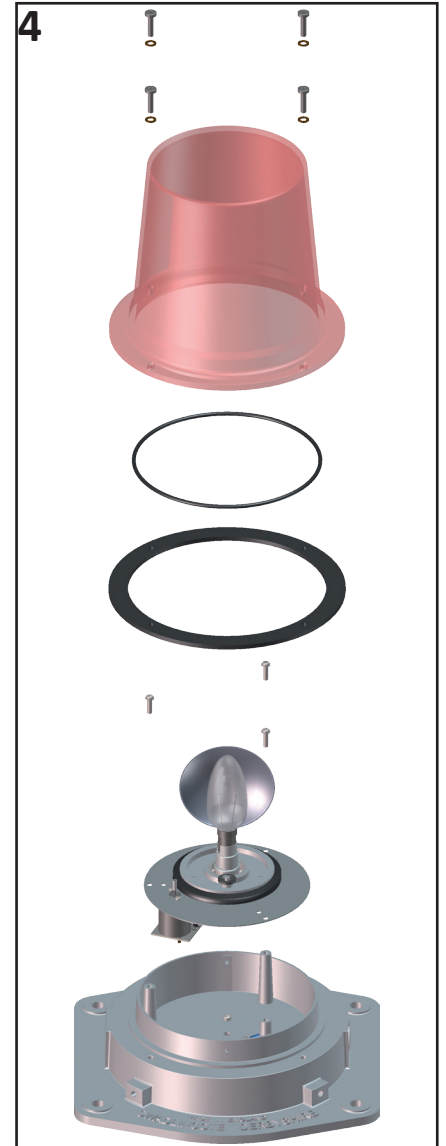

RFJ/B15d Rotating Mirror Beacon

2

RFJ/UC/12/B15D	-ve (0V)		+ve (12Vac/dc)
RFJ/UC/24/B15D	-ve (0V)		+ve (24Vac/dc)
RFJ/AC/115/B15D	N	E	P (115Vac)
RFJ/AC/230/B15D	N	E	P (230Vac)

3

	12V 48W	RFJ/UC/12
	24V 48W	RFJ/DC/24
	115V 60W	RFJ/AC/115
	230V 60W	RFJ/AC/230