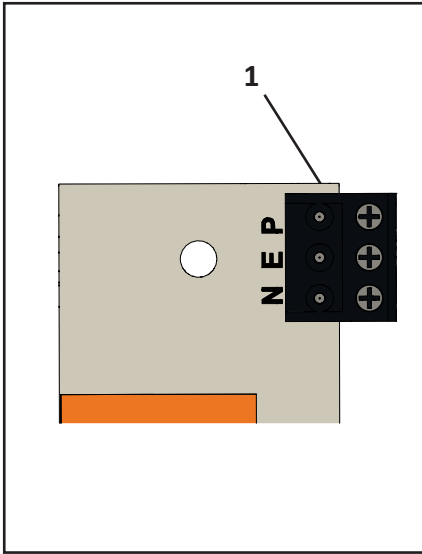

RFJ/B15d Rotating Mirror Beacon

2

RFJ/UC/12/B15D	-ve (0V)		+ve (12Vac/dc)
RFJ/UC/24/B15D	-ve (0V)		+ve (24Vac/dc)
RFJ/AC/115/B15D	N	E	P (115Vac)
RFJ/AC/230/B15D	N	E	P (230Vac)

3

	12V 48W	RFJ/UC/12
	24V 48W	RFJ/DC/24
	115V 60W	RFJ/AC/115
	230V 60W	RFJ/AC/230